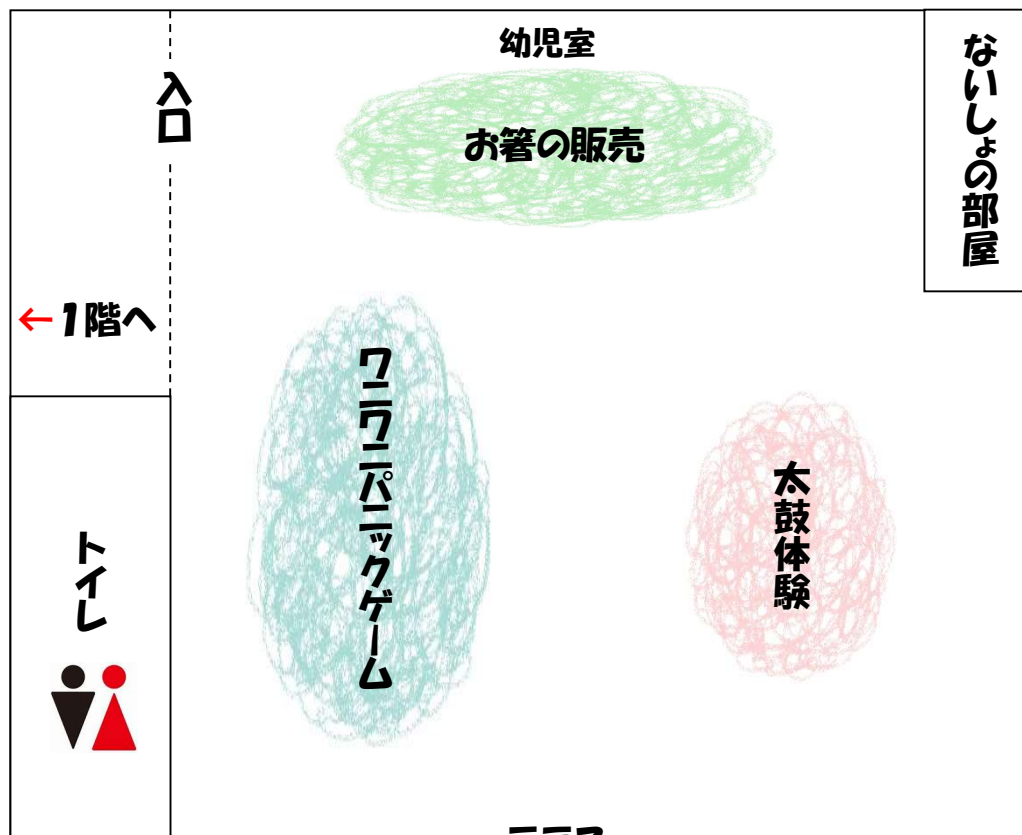

つといの森もみの木こども園

案内図

—2階—

—1階—

← 2階へ	給食室	みんなのへや	ひみつの部屋
		AM:ボール投げ PM:コイン落とし	トイレ

園内入口

あけび室 	かえで室 	トイレ	ふじ室 	事務室
にがおえ	おいがみ 昔あそび		スライム作り	

- ★園庭:木工体験(雨天の場合は2階)
- ★入口前:ヨーヨー(お子様1人1個どうぞ♪)
- ★みちぱんのパン販売:事務室にて
10:00~11:00で引き換え
※事前予約者のみ・持ち帰りのみ(園内での食事×)