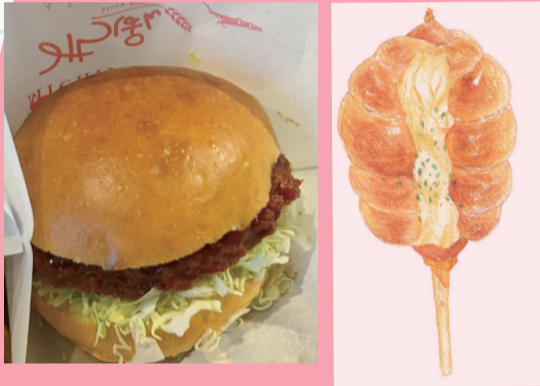

11/18(土)もみの木マルシェ開催

地域の方専用ランチ予約フォーム

商品は当日(11/18)会場(つどいの森もみの木こども園)にて代金と引き換えとなります

●予約のメ切は11/15(水)12時まで

A; みちぱん人気
トリオランチセット
800yen

日体メンチバーガー フランクロール

B; みちぱんバラエティーセット
800yen

ラウンドBLTハーフ