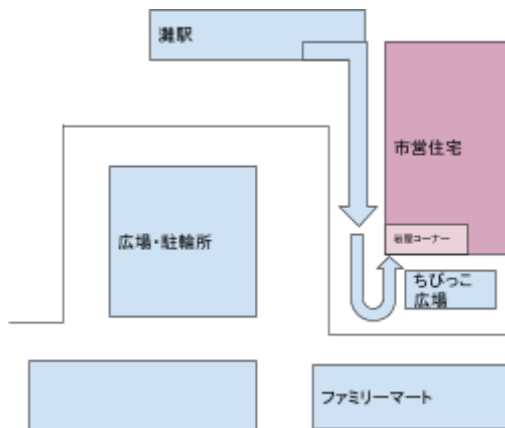

# 親子ふれあい広場

日時

毎週月曜日・金曜日

10:30～12:00

対象

乳幼児(0～3歳)

〈おねがい〉

駐輪スペースがございません。  
公共交通機関、歩いて(バギー)  
お越しください。

## プログラム

職員とあそぼう

- ・てあそび
- ・うたあそび
- ・絵本、紙芝居
- ・ふれあいあそび

★和室:絵本コーナー

★保育室:おもちゃコーナー