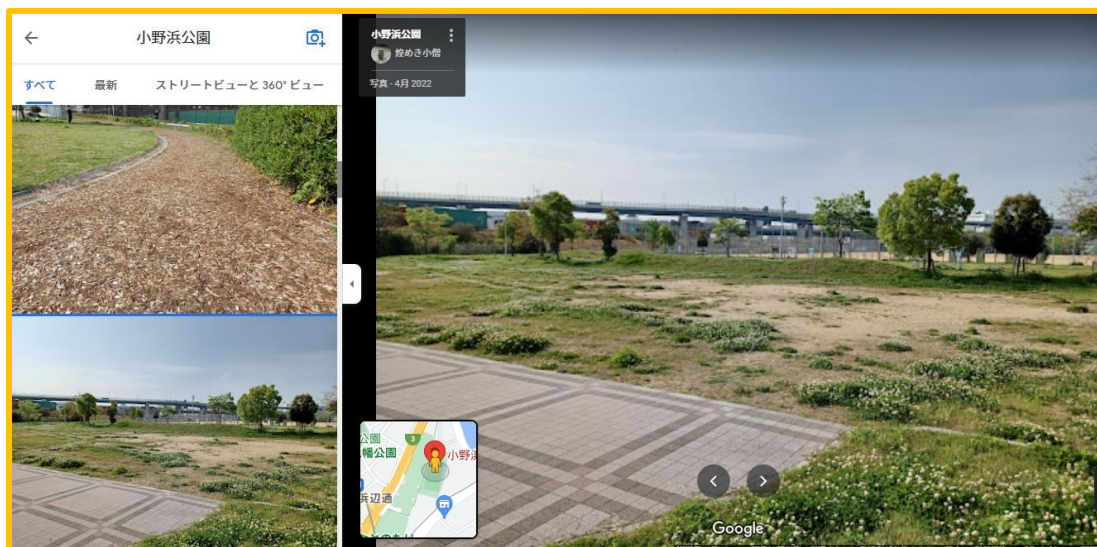

令和5年11月6日代休の 学童さんは『ちよっとお出かけ』

なぎさ児童館放課後児童クラブのみんなとちよっとお出かけ

11月6日はなぎさ小学校の音楽会代休日に当たるので、天気が良ければ館外へ出て、いつもとちよっと違う時間を過ごしましょう。

日時：令和5年11月6日(月)10時30分なぎさ児童館出発 13時30分帰着予定

前日の夜8時の時点で6日の降水確率が40%を超えている場合は中止します。

行先：小野浜公園（つるやゴルフセンターの南側 住所：中央区小野浜町3）

片道に係る時間：およそ20分～25分 なぎさ児童館から1.0km弱

持ち物：

**お弁当、水筒、レジャーシート、
帽子**

その他：

**6日の放課後児童クラブ
(学童保育)利用の学童
さんは全員で行く予定です。**

**13時30分より前に早帰りの
学童さんは児童館で過ご
します。**